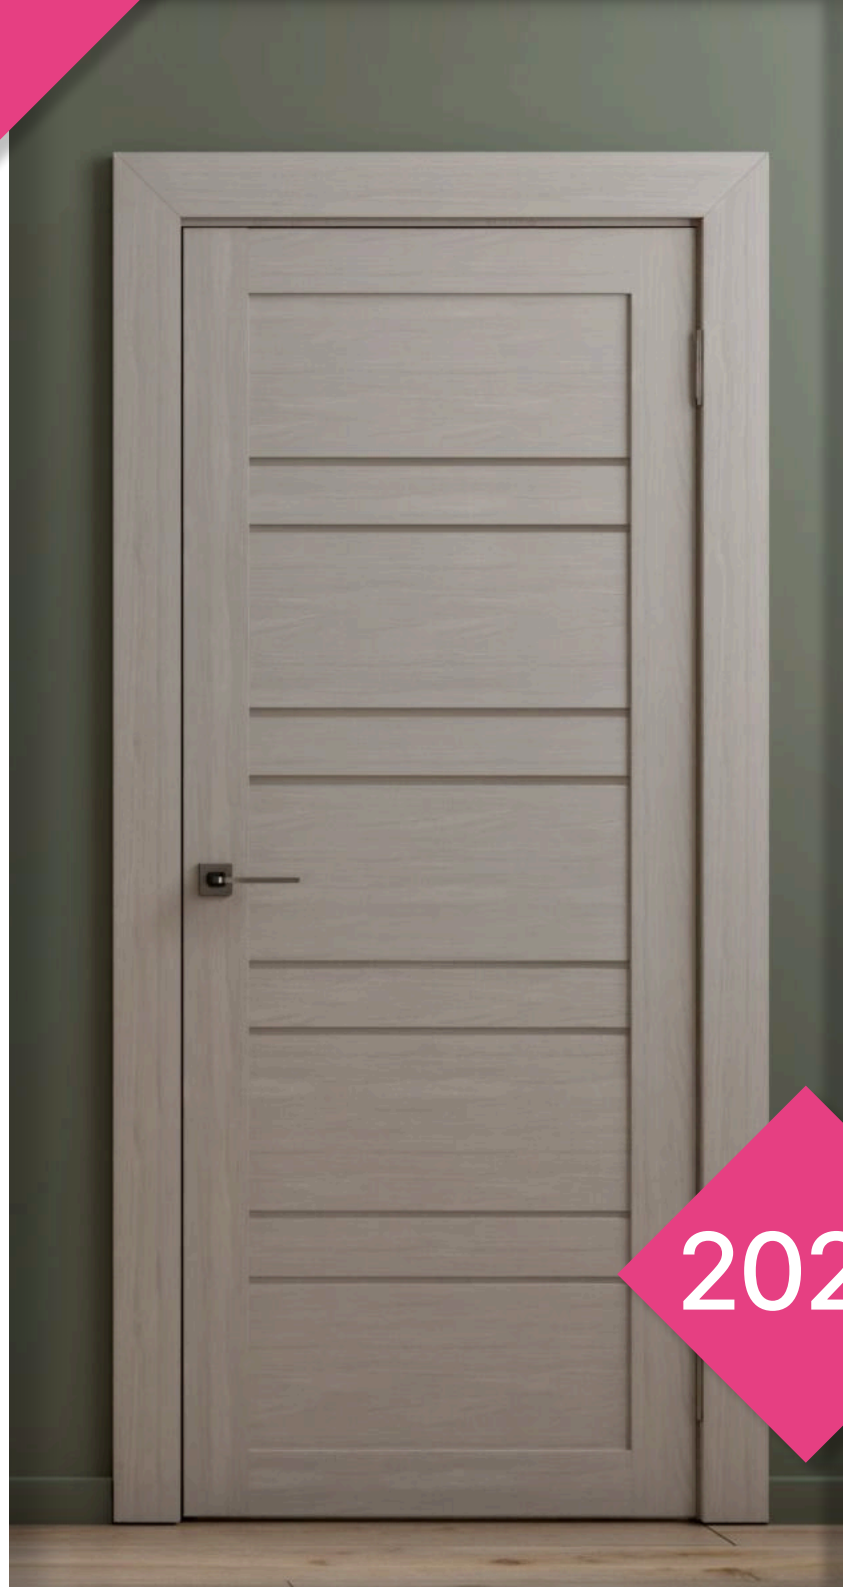

ФОРТОЧКА

Каталог межкомнатных дверей

КОЛЛЕКЦИЯ

“DEFORM D”

2025

Deform D

ФОРТОЧКА

Характеристики

Материал _____ сосновый брус

Покрытие _____ экошпон SmartFoil EVO

Сторона открывания _____ универсальная

Высота _____ 2000

Ширина _____ 600- 900

Цветовое решение

Дуб шале
Графит

Дуб шале
Седой

Дуб шале
Снежный

Дуб шале
Натуральный

Варианты остекления

Матовое

Черный
лак

Белый
лак

D1

D11