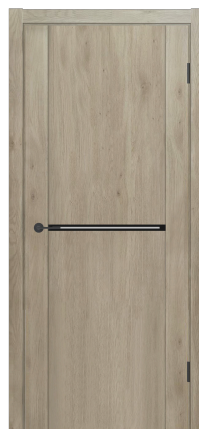

Каталог межкомнатных дверей

КОЛЛЕКЦИЯ

“CONTUR”

2025

Характеристики

Материал _____ сосновый брус + МДФ

Сторона открывания _____ универсальная

Высота _____ 2000

Ширина _____ 600- 900

Цветовое решение

Дуб
вайт

Дуб
плато

Дуб
форест

Белый
полипропилен

MX 2

MX 3

MX 5

MX 10

NX 8

Варианты остекления

Black
Lacobel
MX 12

White
Lacobel
MX 12

Black
Lacobel
MX 2

White
Lacobel
MX 2

KX 40

KX 42

Характеристики

Материал _____ сосновый брус + МДФ

Сторона открывания _____ универсальная

Высота _____ 2000

Ширина _____ 600- 900

Цветовое решение