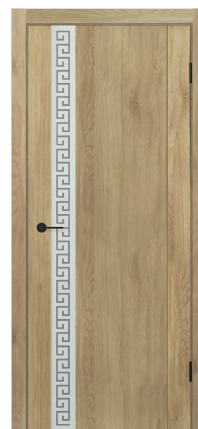

Каталог межкомнатных дверей

КОЛЛЕКЦИЯ

“CONTUR”

2025

Характеристики

Материал _____ сосновый брус + МДФ

Сторона открывания _____ универсальная

Высота _____ 2000

Matelux

Black
Lacobel

Матовое

White
Lacobel
MX 13

Black
Lacobel
MX 13

MX 12

MX 13

KX 72

KX 40

KX 42

Характеристики

Материал _____ сосновый брус + МДФ

Сторона открывания _____ универсальная

Высота _____ 2000

Ширина _____ 600- 900

Цветовое решение