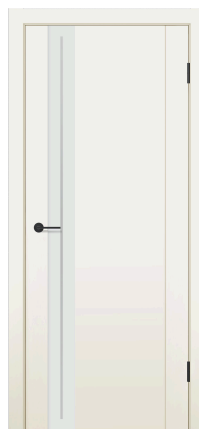

Каталог межкомнатных дверей

КОЛЛЕКЦИЯ

“CONTUR”

2025

Характеристики

Материал _____ сосновый брус + МДФ

Сторона открывания _____ универсальная

Высота _____ 2000

MX 5

MX 10

NX 8

Варианты остекления

Black
Lacobel
MX 12

White
Lacobel
MX 12

Black
Lacobel
MX 2

White
Lacobel
MX 2

Matelux

Black
Lacobel

Матовое

White
Lacobel
MX 13

Black
Lacobel
MX 13

MX 12

MX 13

KX 72

KX 40

KX 42

Характеристики

Материал _____ сосновый брус + МДФ

Сторона открывания _____ универсальная

Высота _____ 2000

Ширина _____ 600- 900

Цветовое решение