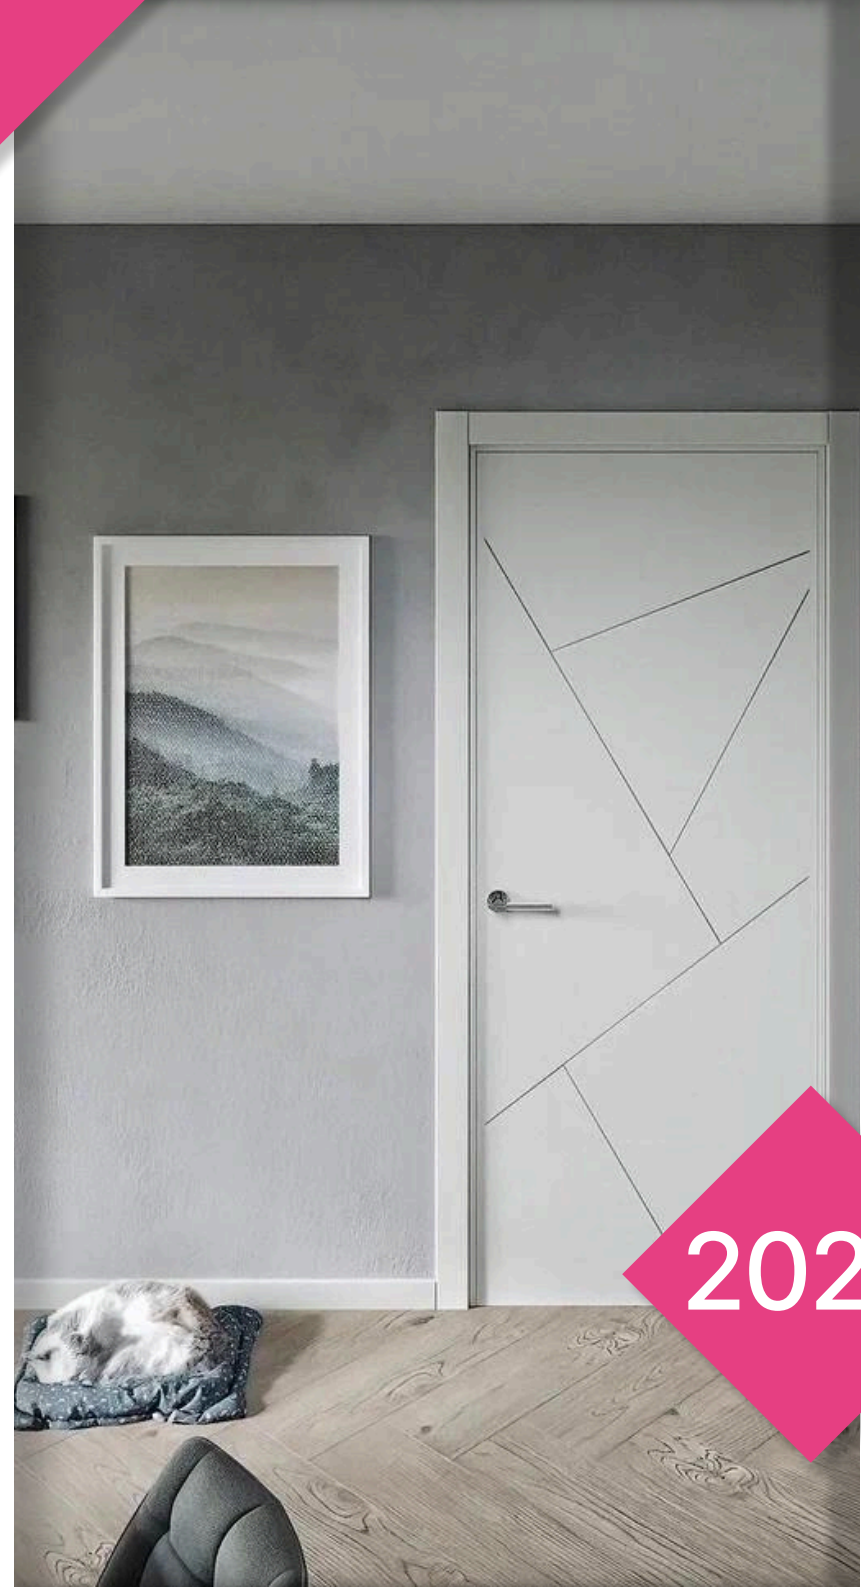

Каталог межкомнатных дверей

КОЛЛЕКЦИЯ
“ЭМАЛЬ”

2025

Эмаль

Характеристики

Материал _____ сосновый брус

Покрытие _____ эмаль

Сторона открывания _____ универсальная

Высота _____ 2000

Ширина _____ 600- 900

Цветовое решение

Белый

Ваниль

Грей

Капучино

Графит