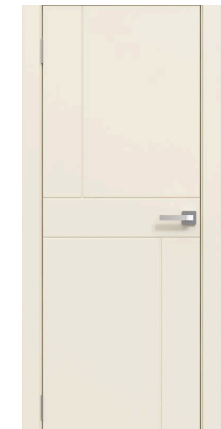

ФОРТОЧКА

Эмаль

Характеристики

Материал _____ сосновый брус

Покрытие _____ эмаль

Сторона открывания _____ универсальная

Высота _____ 2000

Ширина _____ 600- 900

Цветовое решение

Белый

Ваниль

Грей

Капучино

Графит

Любой цвет
под заказ

Варианты остекления

Мателюкс
матовое
без узора

Мателюкс
матовое
с узором

ПГ 25