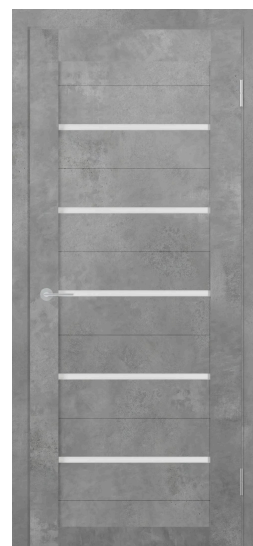

Каталог межкомнатных дверей

КОЛЛЕКЦИЯ
“STARK”

2025

Характеристики

Материал _____ сосновый брус + МДФ

Сторона открывания _____ универсальная

Высота _____ 1900-2200

Ширина _____ 400- 900

Бетон белый

Бетон светлый

Бетон темный

Варианты остекления

Матовое

Черный лак

Матовое квадрат

Матовое ромб

ST 1

ST 1 | Черный лак

ST 2

ST 3

ST 4

ST 5

Характеристики

Материал _____ сосновый брус + МДФ

Сторона открывания _____ универсальная

Высота _____ 1900-2200

Ширина _____ 400- 900

Цветовое решение

Айс

Бьянко

Капучино

Венге