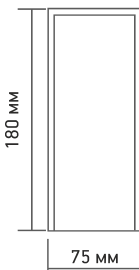

Декор №4
МДФ/
Decor №4
MDF