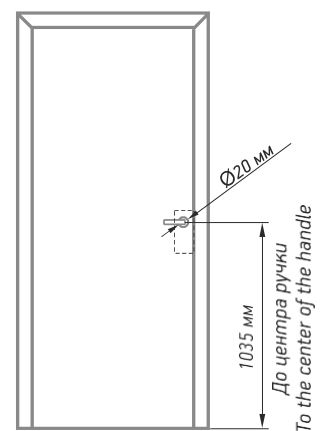

Схема врезки замка
 Lock inset diagram

A* Размер карниза по нижнему краю / The size of the cornice on the bottom edge

Дверное полотно / Door	№1	№2	№3	№4	№6	№7	№8	№9
600	810	810	810	860	810	810	810	810
700	910	910	910	960	910	910	910	910
800	1010	1010	1010	1060	1010	1010	1010	1010
900	1110	1110	1110	1160	1110	1110	1110	1110