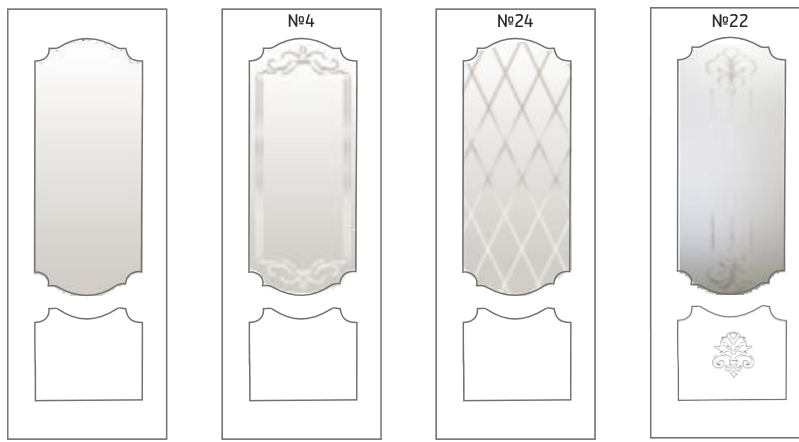

Профиль-2/Profile-2

Люкс/Lux

Бергамо-5,6/ Bergamo-5,6

Мателюкс светлое стекло, бронза / Glass Matelux White, Bronze

Сканди-1/Skandi-1

Сканди-2/Skandi-2

Неаполь-2/Naples-2

Баден-1/Baden-1

Баден-2/Baden-2

Трио / Trio

Прага / Praga

Квадро / Quadro

Троя-3 / Troja-3

Престиж / Prestige

Мателюкс светлое стекло, бронза / Glass Matelux White, Bronze

Афина/Athens

Квартет/Дует/Лидо / Kwartet/Duet/Lido

Мателюкс светлое стекло / Glass Matelux White

Мателюкс стекло бронза / Glass Matelux Bronze

Милана-1 / Milana-1

Лакобель чёрное №32 с гравировкой / Lacobel Black №32 engraved

Лакобель белое №32 с гравировкой / Lacobel White №32 engraved

*Лицевая сторона (в стеклах с фрезеровкой) матовая (фрезерованная)
 ** Для фрезеровки используется стекло мателюкс
 *The front side (for glasses with milling) is the matte side (milled side)
 **Glass matelux is used for milling