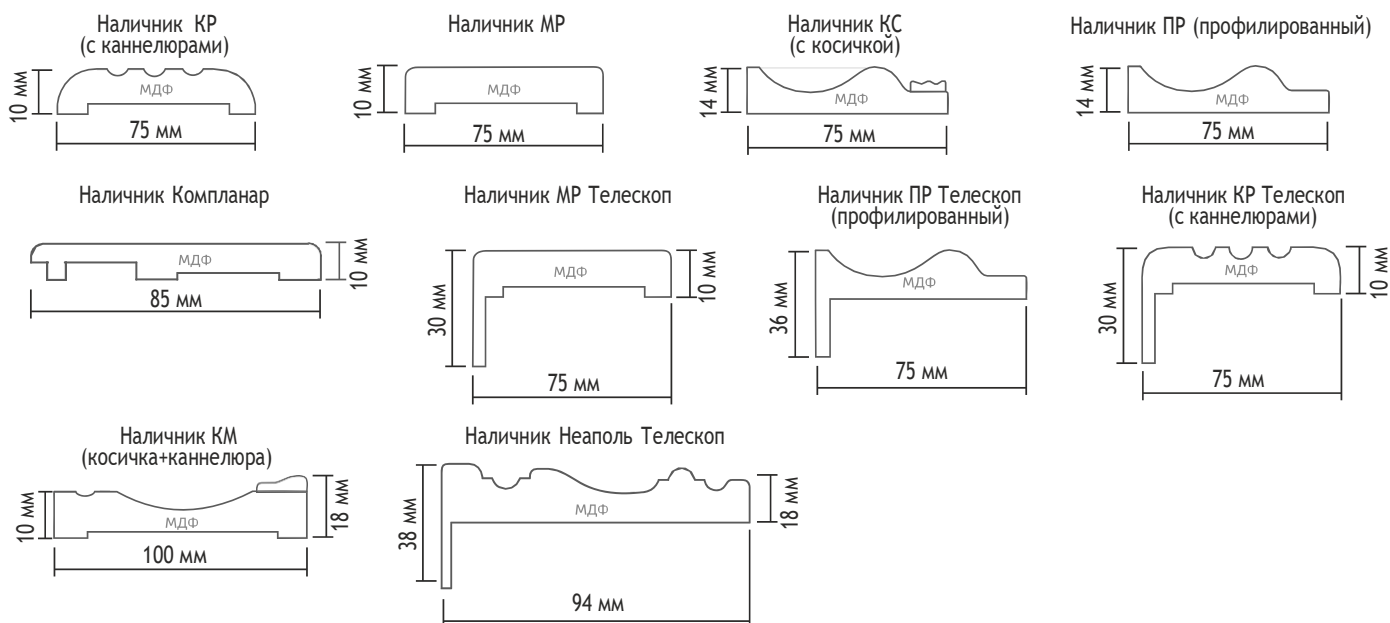

Декор №8
МДФ+шпон/
Decor №8
MDF+veneer

Декор №9
Decor №9

Карнизная планка МДФ+шпон /
Curtain rail MDF+veneer

КОРОБКА/ FRAME Поставляется длиной 2100 мм, 2300 мм, 2450 мм

НАЛИЧНИК/TRIM Поставляется длиной 2200, 2400, 2500 мм