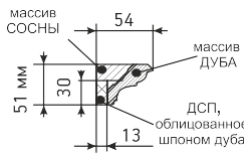

A* Размер карниза по нижнему краю / The size of the cornice on the bottom edge

Дверное полотно / Door	№1	№2	№3	№4	№6	№7	№8	№9
600	810	810	810	860	810	810	810	810
700	910	910	910	960	910	910	910	910
800	1010	1010	1010	1060	1010	1010	1010	1010
900	1110	1110	1110	1160	1110	1110	1110	1110

Размер карниза №4 для наличника 100 мм

При заказе карниза указывается размер дверного полотна.
When ordering a cornice, take into account the size of the door.