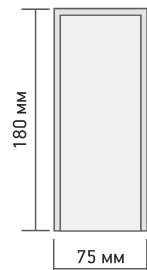

Декор №4.1
массив дуба/
Decor №4.1
solid oak