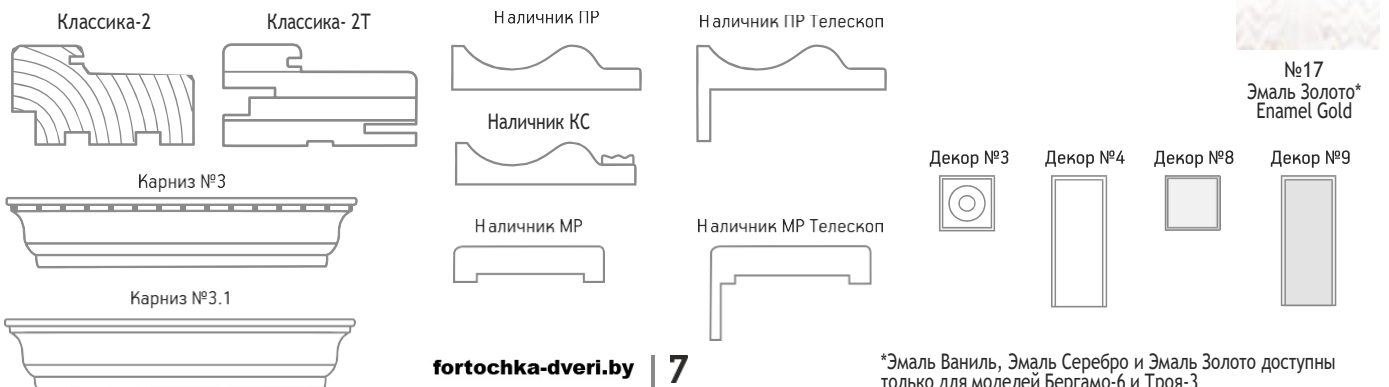

№18 (~RAL 9003) Эмаль Белая Enamel White
№24 (~RAL 9010) Эмаль Перламутр Pearl Enamel
№29 (RAL 1013) Эмаль Шампань Enamel Champagne
RAL 7035 Светло-Серый Light Gray
№25 (RAL 7036) Цирион Zircon
№27 (~RAL 7022) Гриджио /Grigio
RAL 7047 Манхэттен/Manhattan
№11 Эмаль Ваниль* Enamel Vanilla
№13 Эмаль Серебро* Enamel Silver