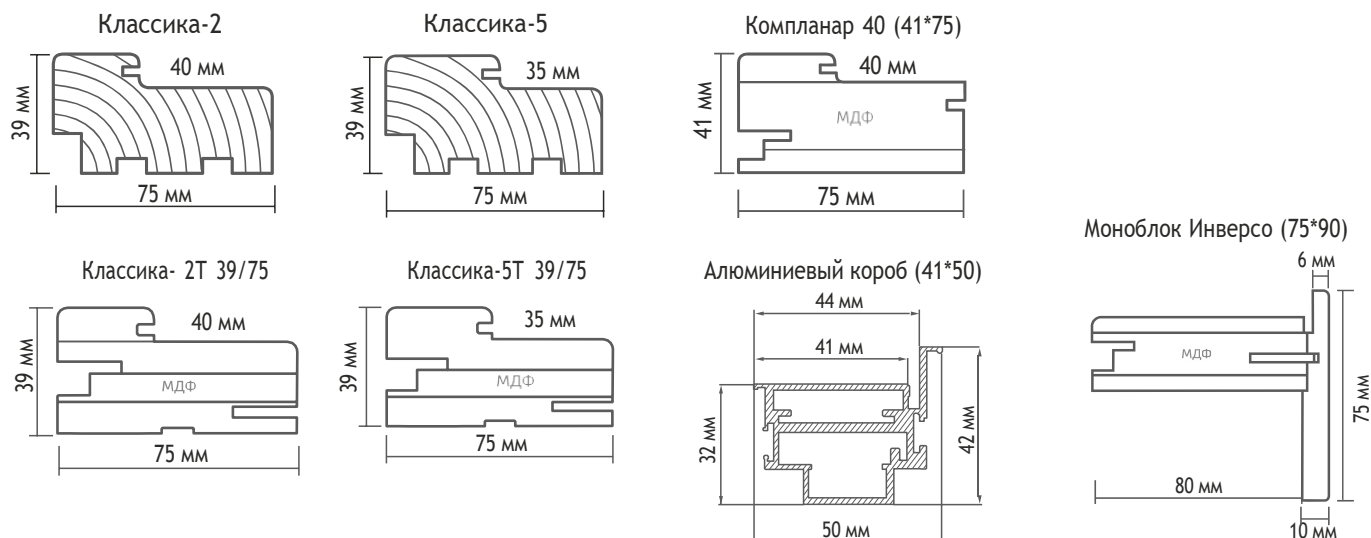

Декор №8
МДФ+шпон/
Decor №8
MDF+veneer

Декор №9
Decor №9

Карнизная планка МДФ+шпон /
Curtain rail MDF+veneer

КОРОБКА/ FRAME Поставляется длиной 2100 мм, 2300 мм, 2450 мм

НАЛИЧНИК/TRIM Поставляется длиной 2200, 2400, 2500 мм