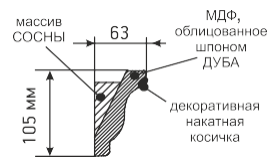

A* Размер карниза по нижнему краю / The size of the cornice on the bottom edge

Дверное полотно / Door	№1	№2	№3	№4	№6	№7	№8	№9
600	810	810	810	860	810	810	810	810
700	910	910	910	960	910	910	910	910
800	1010	1010	1010	1060	1010	1010	1010	1010
900	1110	1110	1110	1160	1110	1110	1110	1110

Размер карниза №4 для наличника 100 мм

При заказе карниза указывается размер дверного полотна.
When ordering a cornice, take into account the size of the door.