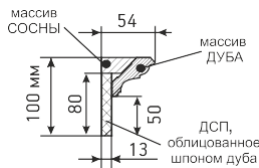

A* Размер карниза по нижнему краю / The size of the cornice on the bottom edge

Дверное полотно / Door	№1	№2	№3	№4	№6	№7	№8	№9
600	810	810	810	860	810	810	810	810
700	910	910	910	960	910	910	910	910
800	1010	1010	1010	1060	1010	1010	1010	1010
900	1110	1110	1110	1160	1110	1110	1110	1110

Размер карниза №4 для наличника 100 мм

При заказе карниза указывается размер дверного полотна.
When ordering a cornice, take into account the size of the door.