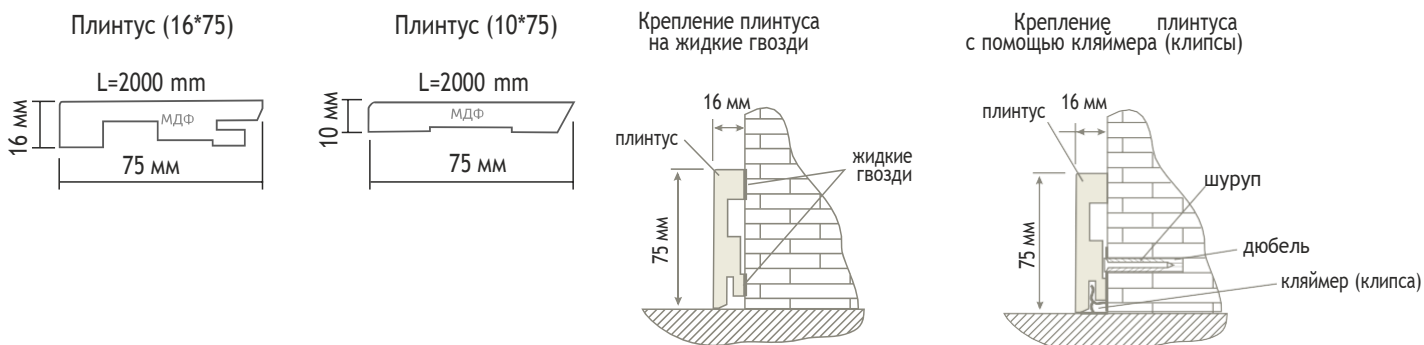

ПЛИНТУС/PLINTH Поставляется длиной 2000 мм