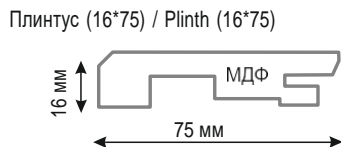

ПЛИНТУС / PLINTH

* комплект клипса (кляймеры)

Плинтус поставляется длиной 2000 мм