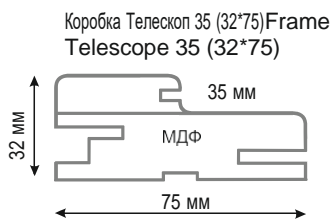

Милки
Milky
№119

Варианты остекления Variants of glazing

Мателюкс стекло светлое
Matelux White Glass

Мателюкс стекло бронза
Matelux Bronze Glass

КОРОБКА / FRAME

Коробка для полотен толщиной 35 мм

Коробка для полотен толщиной 40 мм