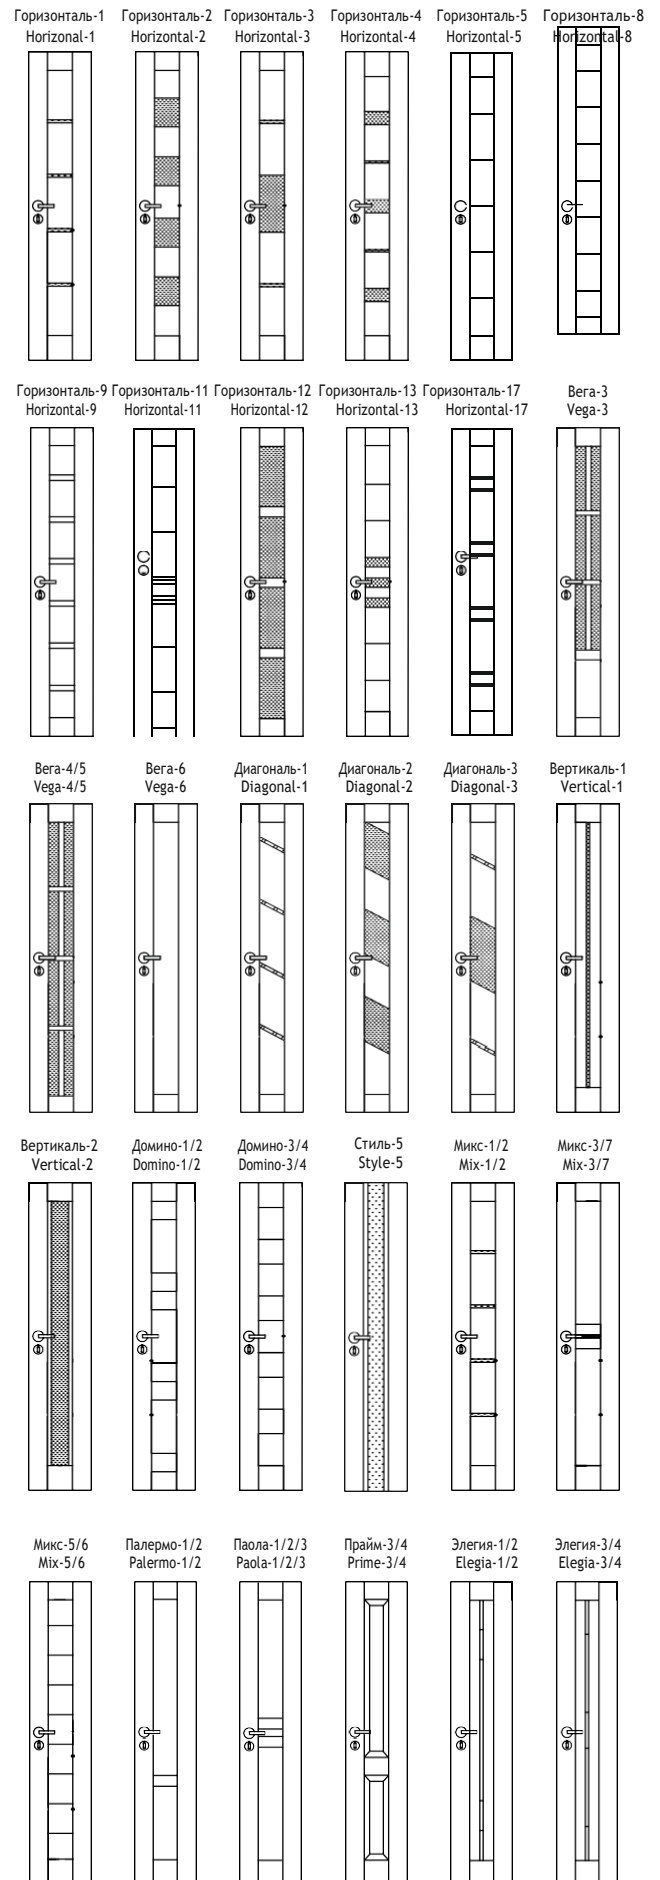

**СХЕМЫ ВЗАИМНОГО ПОЛОЖЕНИЯ ДВУХСТВОРЧАТЫХ
ДВЕРНЫХ ПОЛОТЕН СЕРИИ «ДИАГОНАЛЬ»,
НАПРАВЛЕНИЯ ОСТЕКЛЕНИЯ, НАПРАВЛЕНИЯ ФИЛЁНОК
SCHEMES OF THE MUTUAL POSITION
OF DOUBLE DOORS
OF THE «DIAGONAL» SERIES**