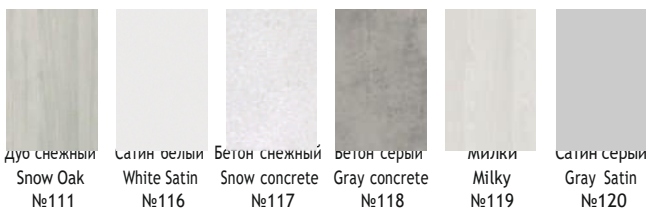

Форте-503***
Forte-503***

Форте-504****
Forte-504****

Варианты отделки

Variants of finishing

*декоративная вставка из Бетона серого
*decorative insert made of Gray concrete

**декоративная вставка из Бетона снежного
**decorative insert made of Snow concrete