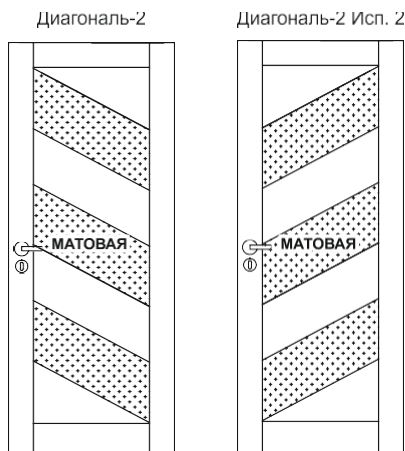

**СХЕМЫ ВЗАИМНОГО ПОЛОЖЕНИЯ ДВУХСТВОРЧАТЫХ
ДВЕРНЫХ ПОЛОТЕН СЕРИИ «ДИАГОНАЛЬ»,
НАПРАВЛЕНИЯ ОСТЕКЛЕНИЯ, НАПРАВЛЕНИЯ ФИЛЁНОК
SCHEMES OF THE MUTUAL POSITION
OF DOUBLE DOORS
OF THE «DIAGONAL» SERIES**