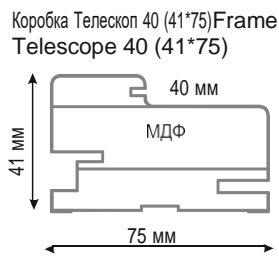

Милки
Milky
№119

Варианты остекления Variants of glazing

Мателюкс стекло светлое
Matelux White Glass

Мателюкс стекло бронза
Matelux Bronze Glass

КОРОБКА / FRAME

Коробка для полотен толщиной 35 мм

Коробка для полотен толщиной 40 мм