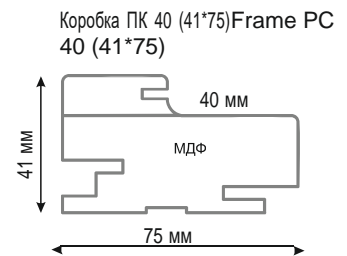

Милки
Milky
№119

Варианты остекления Variants of glazing

Мателюкс стекло светлое
Matelux White Glass

Мателюкс стекло бронза
Matelux Bronze Glass

КОРОБКА / FRAME

Коробка для полотен толщиной 35 мм

Коробка для полотен толщиной 40 мм