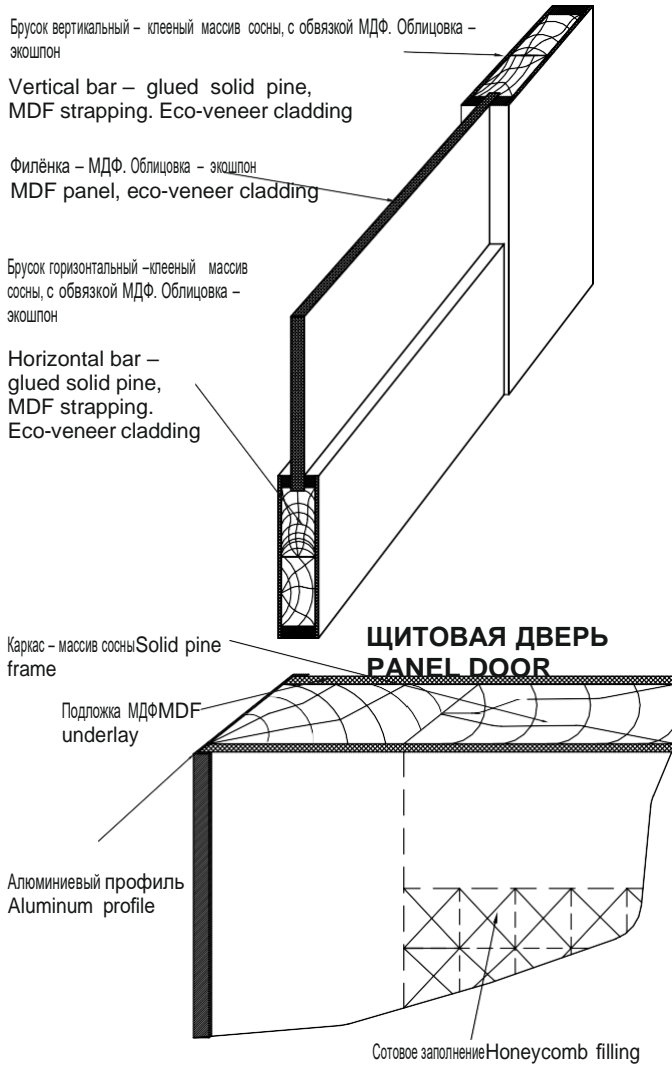

ЦАРГОВАЯ ДВЕРЬ / DOOR FROM PARTS