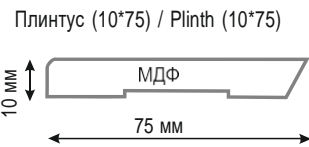

КОРОБКА / FRAME

Коробка для полотен толщиной 35 мм

Коробка для полотен толщиной 40 мм

Дверной короб поставляется длиной 2100 мм, 2300 мм, 2450 мм

НАЛИЧНИК / TRIM

Наличник поставляется длиной
2200 мм, 2400 мм, 2550 мм

ДОБОР / TRANSOM

Добор Телескоп поставляется
длиной 2100 мм, 2300 мм, 2450 мм

Добор поставляется
длиной 2150 мм

ПЛИНТУС / PLINTH

* комплект клипса (кляймеры)

Плинтус поставляется длиной 2000 мм

ПРИТВОРНАЯ ПЛАНКА STOP MOLDING

Притворная планка
поставляется
длиной 2000 мм и 2400 мм

ШПОНКА (БЕЗ ОТДЕЛКИ) CONNECTING ELEMENT

Шпонка поставляется
длиной 2000 мм и 2400 мм

СХЕМА ОБРАМЛЕНИЯ ДВЕРНОГО ПРОЕМА БЕЗ ПОЛОТНА THE SCHEME OF FRAMING A DOORWAY WITHOUT A DOOR

СХЕМА СОЕДИНЕНИЯ ДОБОРОВ ЧЕРЕЗ ШПОНКУ CONNECTION SCHEME OF TRANSOMS THROUGH A CONNECTION ELEMENT