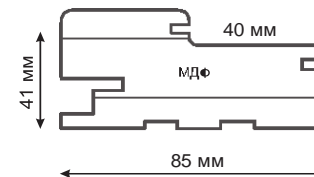

Коробка Компланар 40 (41*85) МДФ
Frame Coplanar 40 (41*85) MDF