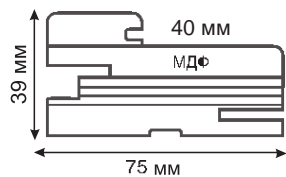

RAL 7036
Циркон/Zircon

~RAL 7022
Гриджио/Grigio

~RAL 7012
Базальт/Basalt

КОРОБКА / FRAME

Коробка Классика-Ф2 Т 39*75
Frame

Коробка Телескоп-40(32*75) МДФ
Frame Telescope -40(32*75) MDF

Коробка Телескоп-40(41*75) МДФ
Frame Telescope -40(41*75) MDF