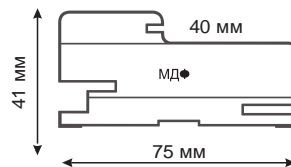

RAL 7036
Циркон/Zircon

~RAL 7022
Гриджио/Grigio

~RAL 7012
Базальт/Basalt

КОРОБКА / FRAME

Коробка Классика-Ф2 Т 39*75
Frame

Коробка Телескоп-40(32*75) МДФ
Frame Telescope -40(32*75) MDF

Коробка Телескоп-40(41*75) МДФ
Frame Telescope -40(41*75) MDF