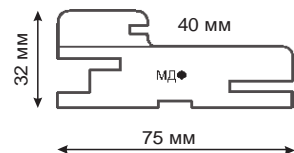

RAL 7036
Циркон/Zircon

~RAL 7022
Гриджио/Grigio

~RAL 7012
Базальт/Basalt

КОРОБКА / FRAME

Коробка Классика-Ф2 Т 39*75
Frame

Коробка Телескоп-40(32*75) МДФ
Frame Telescope -40(32*75) MDF

Коробка Телескоп-40(41*75) МДФ
Frame Telescope -40(41*75) MDF